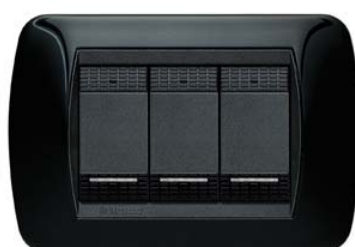

Černý solid
(L4803NR)