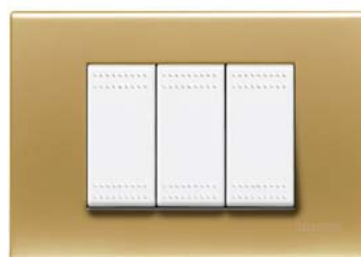

Rámečky kovové

Světlý titan
(N4803TA)

Lesklé stříbro
(N4803SA)

Saténové zlato
(N4803OS)

Měď
(N4803RA)

Ceny zásuvek a rámečků jsou uvedeny bez DPH

Rámečky hliníkové

**Přírodní hliník
(N4803AA)**