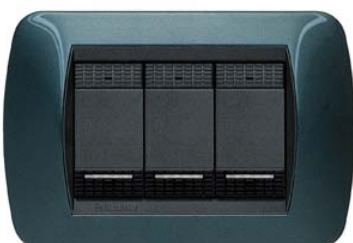

Modrá metalíza
(L4803BT)