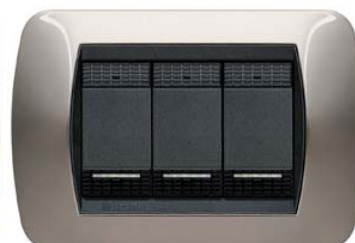

Černý nikel
(L4802NN)