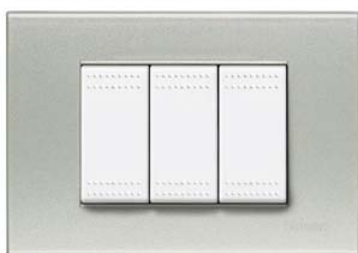

Rámečky perleťové

Perleťově žlutá
(N4803YN)