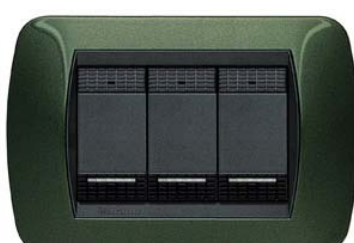

Zelená metalíza
(L4803VT)