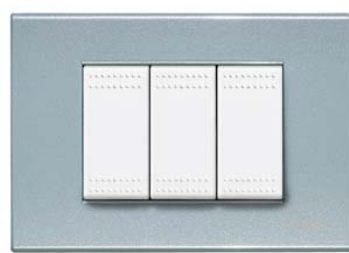

Perleťově azurová
(N4803AN)