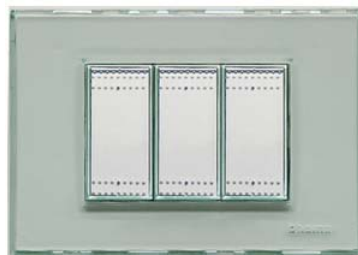

Rámečky kovové

Světlý titan
(N4803TA)

Lesklé stříbro
(N4803SA)

Saténové zlato
(N4803OS)

Měď
(N4803RA)

Ceny zásuvek a rámečků jsou uvedeny bez DPH

Rámečky hliníkové

**Přírodní hliník
(N4803AA)**

Rámečky Kristall

**Light kristall
(L4803KR)**

Objevte skrytou stránku krásy

U řady Kristall naleznete transparentní krycí rámečky – stylové řešení, jež podtrhuje exkluzivní linii.