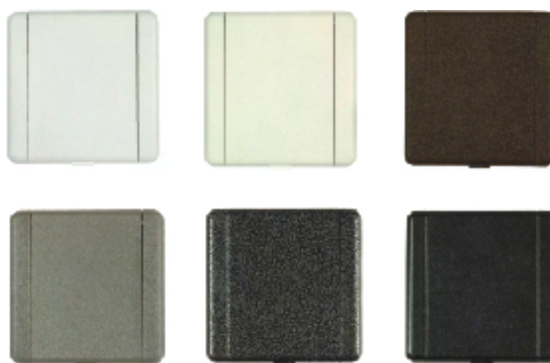

antracitová

COMPACT - E

bílá/ledová bílá

bílá/bílá

bílá/ledová šedá

karamelová/ledová šedá

agáve/ledová bílá

karmínová/ledová šedá

slonová kost/ledová bílá

bouilková/ledová šedá

COLOR

Vysavačové zásuvky COLOR rozšiřují nabídku o další modely s novou barevnou a povrchovou úpravou a jsou určeny těm zákazníkům, kteří preferují jako materiál kov. Všechny modely zásuvek COLOR jsou vyrobeny výhradně z kovu a kromě šesti základních modifikací lze na přání zákazníka tuto sadu doplnit i o další modely, které barevně vycházejí z řady plastových zásuvek Compact.