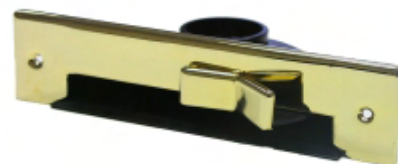

Vysavačové štěrby VacPan a VacuSweep

Zjednodušení úklidu především v kuchyních nebo dílnách pomocí štěrby VacPan ocení každý. Neexistuje snadnější cesta, jak zbavit místnost nečistot. Nyní si můžete vybrat z několika typů podle povrchové úpravy - bílá, slonová kost, černá, nerez.

VacPan

zlatý

VacuSweep