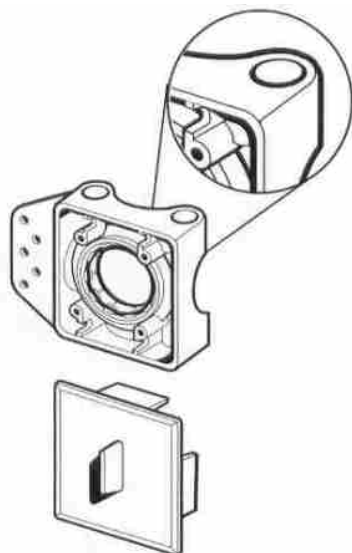

## Vysavačové zásuvky COLOR

### Spodní díl zásuvek

**Plastový montážní díl pro zásuvky COLOR  
(C765569W)**

### Vysavačové zásuvky

**Zásuvka kovová čtvercová slonová kost  
(C39547)**

**Zásuvka kovová čtvercová ozdobný bronz  
(C39558)**

Ceny zásuvek jsou uvedeny bez DPH

**Zásuvka kovová čtvercová cín  
(C39580)**