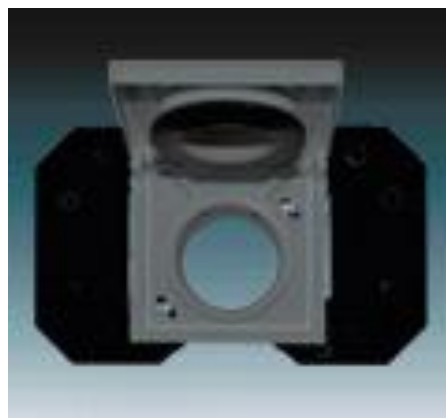

Ceny zásuvek a rámečků jsou uvedeny bez DPH

ABB - vysavačové zásuvky

Spodní díl zásuvek

**Čtvercový montážní díl pro zásuvky ABB
(ZAA 030014)**

Vysavačové zásuvky NEO

**Zásuvka plastová Bílá
(5530M 03)**

**Zásuvka plastová Grafitová
(5530M 61)**