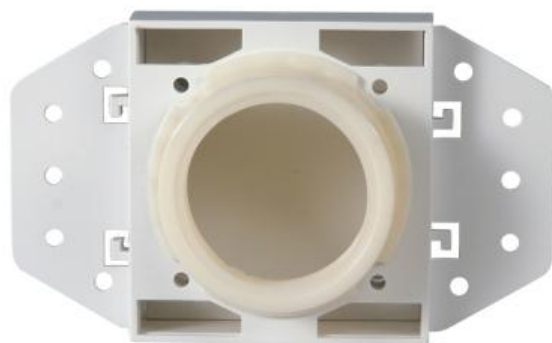

Ceny zásuvek a rámečků jsou uvedeny bez DPH

ABB - vysavačové zásuvky

Spodní díl zásuvek

**Čtvercový montážní díl pro zásuvky ABB
(ZAA 030014)**

Vysavačové zásuvky NEO

**Zásuvka plastová Bílá
(5530M 03)**

**Zásuvka plastová Grafitová
(5530M 61)**

Ceny zásuvek a rámečků jsou uvedeny bez DPH

Vysavačové zásuvky TIME a ELEMENT

**Zásuvka plastová Bílá/Ledová bílá
(ZAA Z01)**

**Zásuvka plastová Bílá/Ledová zelená
(ZAA Z02)**

**Zásuvka plastová Bílá/Bílá
(ZAA Z03)**

**Zásuvka plastová Bílá/Ledová šedá
(ZAA Z04)**

**Zásuvka plastová Karamelová/Ledová šedá
(ZAA Z07)**

**Zásuvka plastová Titanová/Titanová
(ZAA Z08)**

Ceny zásuvek a rámečků jsou uvedeny bez DPH

**Zásuvka plastová Slonová kost/Ledová bílá
(ZAA Z21)**