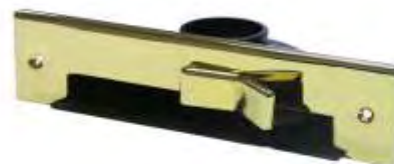

Vysávačové štrbiny VacPan a VacuSweep

Zjednodušenie upratovania predovšetkým v kuchyniach alebo dielňach pomocou štrbiny VacPan ocení každý. Neexistuje jednoduchšia cesta, ako miestnosť zbaviť nečistôt.

Teraz si môžete vybrať z niekoľkých typov podľa povrchovej úpravy - biela, slonová kosť, čierna, nerez.

VacPan

zlatý

VacuSweep