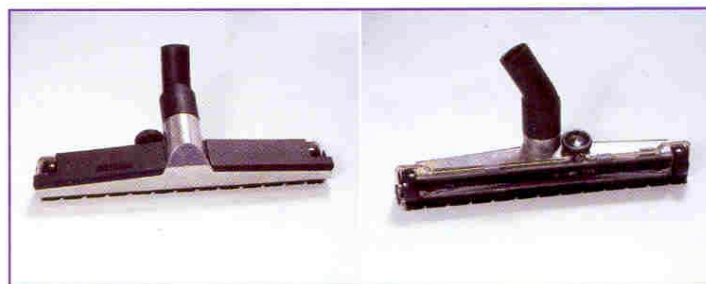

Centrální vysavače

Příslušenství pro
komerční prostory

BEAM
CENTRÁLNÍ VYSAVAČE

Příslušenství průměr 35 mm

Hliníkové kartáče a příslušenství

045450
Hliníková tyč

045463
Univerzální kartáč se stavitelnou výškou