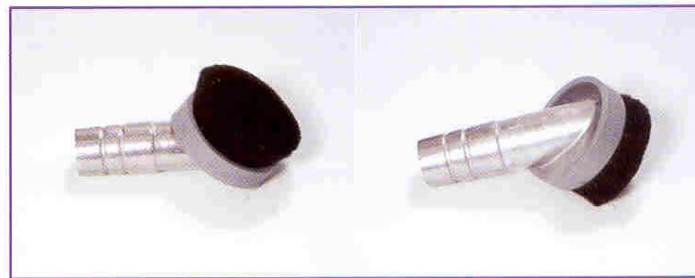

045446
Kruhový kartáč na prach - průměr 12,5 cm