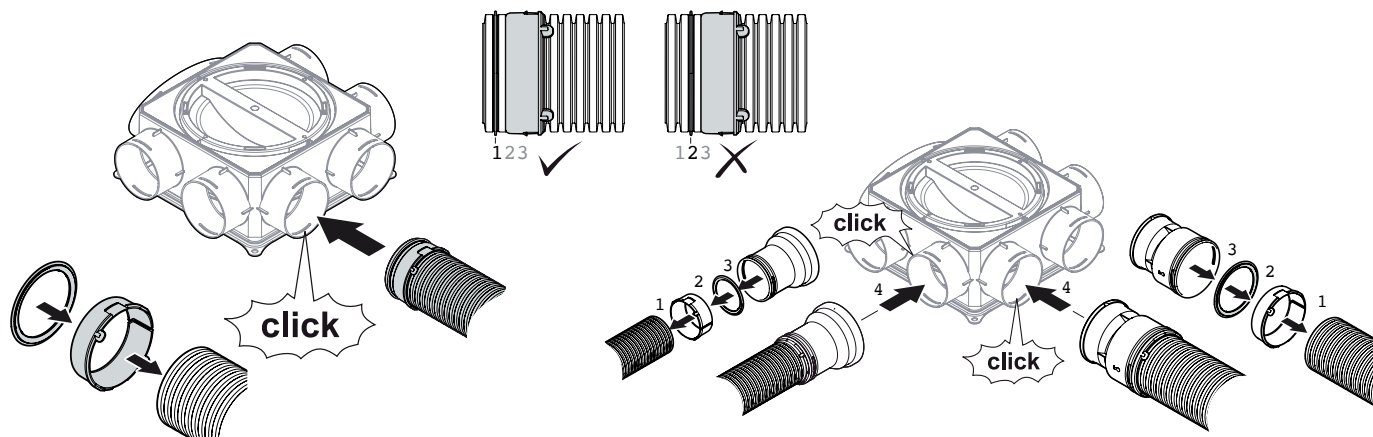

● Regulační prstence

Součástí systému jsou regulační prstence, které umožňují správné nastavení požadovaného objemu vzduchu distribuovanému ke každému vývodu. Jednoduchou mechanickou úpravou regulačních prstenců se snadno vyváží celý systém.

TYPY DISTRIBUČNÍCH BOXŮ

DB206 s bočním vstupem 100 mm

DB206 s bočním vstupem 125 mm

DB206 s adaptérem 125-180 mm

DB206 s adaptérem 100-125 mm

DB208 s adaptérem 100-125 mm

DB208 s adaptérem 125-180 mm

DB 212 horizontální propojení

DB 212 vertikální propojení

DB 216 vertikální propojení

Připojení potrubí EPE pomocí adaptéru

Boční vstupy

průměr 100 mm

průměr 125 mm

Krytky neobsazených vstupů flexibilního potrubí Air Excellent

Připojení potrubí kruh

ø 63 mm (AE23c), ø 75 mm (AE34c) a ø 90 mm (AE48c)

Správné umístění prstence a těsnícího kroužku

Připojení potrubí ovál (nízkoprofilové)

50 x 102 mm (AE35sc), 50 x 132 mm (AE45sc) a 60 x 132 mm (AE55sc)

Vkládání regulačních prstenu