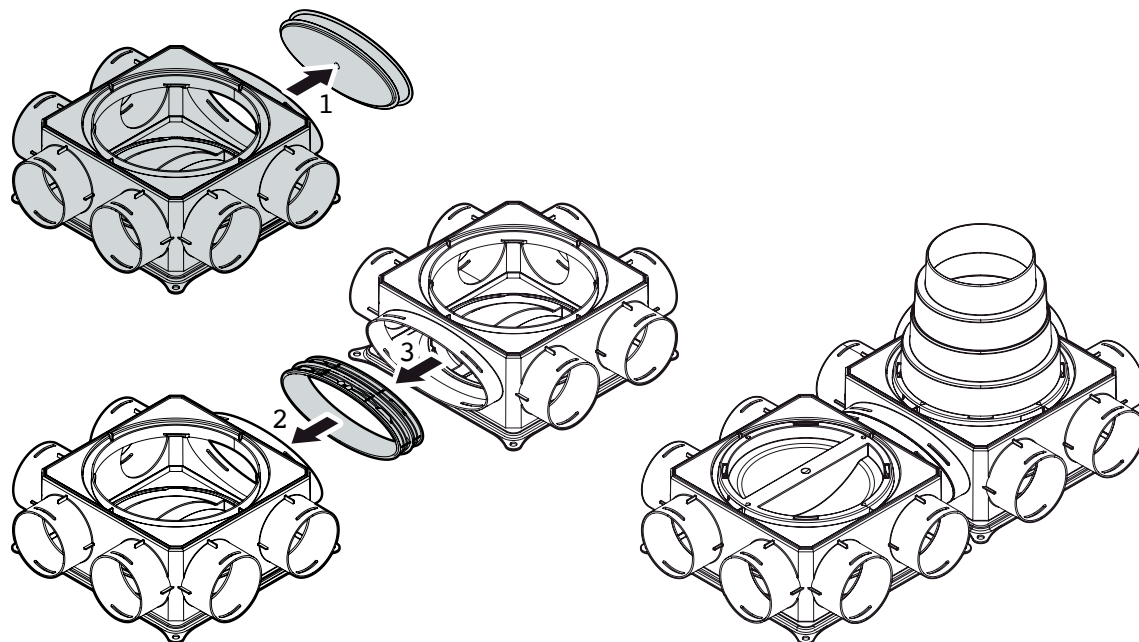

Horizontální sestava

DB 212 (12 x vstup) - platí jen pro box DB206