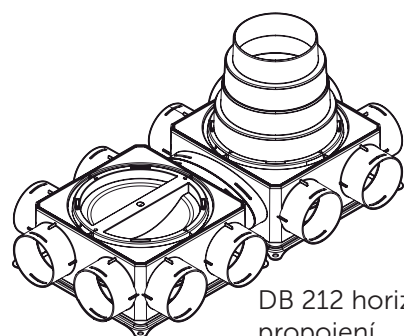

● Regulační prstence

Součástí systému jsou regulační prstence, které umožňují správné nastavení požadovaného objemu vzduchu distribuovanému ke každému vývodu. Jednoduchou mechanickou úpravou regulačních prstenců se snadno vyváží celý systém.

TYPY DISTRIBUČNÍCH BOXŮ

DB206 s bočním vstupem 100 mm

DB206 s bočním vstupem 125 mm

DB206 s adaptérem 125-180 mm

DB206 s adaptérem 100-125 mm

DB208 s adaptérem 100-125 mm

DB208 s adaptérem 125-180 mm

DB 212 horizontální propojení

DB 212 vertikální propojení

DB 216 vertikální propojení

Připojení potrubí EPE pomocí adaptéru

Boční vstupy

průměr 100 mm

průměr 125 mm

Krytky neobsazených vstupů flexibilního potrubí Air Excellent

Připojení potrubí kruh

ø 63 mm (AE23c), ø 75 mm (AE34c) a ø 90 mm (AE48c)

Správné umístění prstence a těsnícího kroužku

Připojení potrubí ovál (nízkoprofilové)

50 x 102 mm (AE35sc), 50 x 132 mm (AE45sc) a 60 x 132 mm (AE55sc)

Vkládání regulačních prstenu