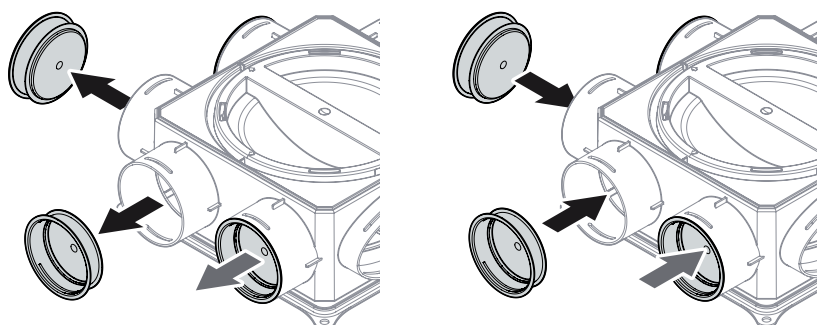

● Regulační prstence

Součástí systému jsou regulační prstence, které umožňují správné nastavení požadovaného objemu vzduchu distribuovanému ke každému vývodu. Jednoduchou mechanickou úpravou regulačních prstenců se snadno vyváží celý systém.

TYPY DISTRIBUČNÍCH BOXŮ

DB206 s bočním vstupem 100 mm

DB206 s bočním vstupem 125 mm

DB206 s adaptérem 125-180 mm

DB206 s adaptérem 100-125 mm

DB208 s adaptérem 100-125 mm

DB208 s adaptérem 125-180 mm

DB 212 horizontální propojení

DB 212 vertikální propojení

DB 216 vertikální propojení

Připojení potrubí EPE pomocí adaptéru

Boční vstupy

průměr 100 mm

průměr 125 mm

Krytky neobsazených vstupů flexibilního potrubí Air Excellent

Připojení potrubí kruh

ø 63 mm (AE23c), ø 75 mm (AE34c) a ø 90 mm (AE48c)

Správné umístění prstence a těsnícího kroužku

Připojení potrubí ovál (nízkoprofilové)

50 x 102 mm (AE35sc), 50 x 132 mm (AE45sc) a 60 x 132 mm (AE55sc)

Vkládání regulačních prstenu