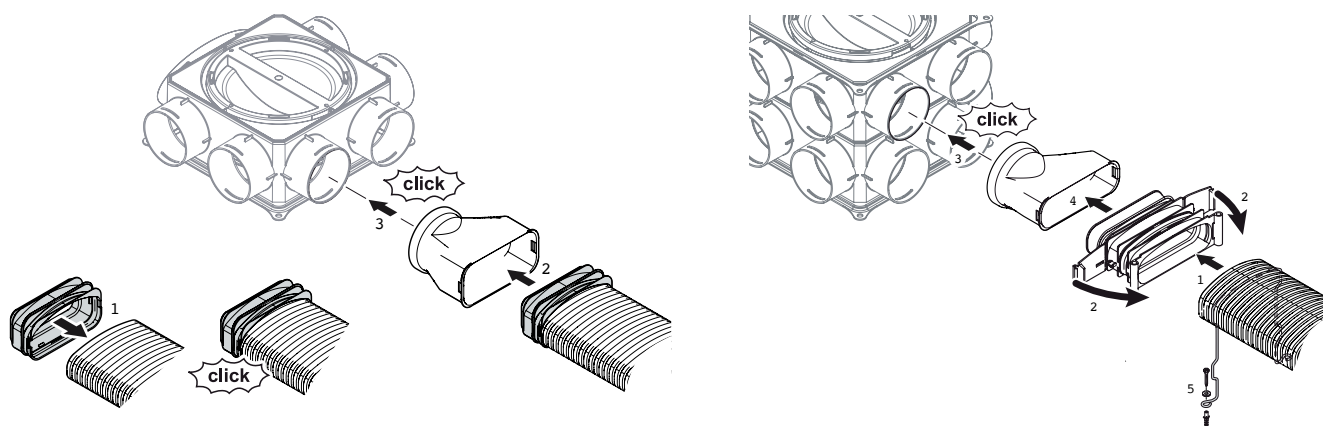

● Antistatické a antibakteriální

Potrubní rozvody Air Excellent jsou v provedení antibakteriálním a antistatickým a jsou certifikovány certifikátem TUV-SUD.

● Distribuční box

Univerzální distribuční box umožňuje velké kombinace napojení potrubí. Systém speciálních tvarovek a redukcí zjednodušuje návrh a dovoluje snadné a přesné nastavení požadovaných průměrů pro optimální distribuci vzduchu.

● Regulační prstence

Součástí systému jsou regulační prstence, které umožňují správné nastavení požadovaného objemu vzduchu distribuovanému ke každému vývodu. Jednoduchou mechanickou úpravou regulačních prstenců se snadno vyváží celý systém.

DB 212 vertikální propojení

DB 216 vertikální propojení

Připojení potrubí EPE pomocí adaptéru

Boční vstupy

průměr 100 mm

průměr 125 mm

Krytky neobsazených vstupů flexibilního potrubí Air Excellent

Připojení potrubí kruh

ø 63 mm (AE23c), ø 75 mm (AE34c) a ø 90 mm (AE48c)

Správné umístění prstence a těsnícího kroužku

Připojení potrubí ovál (nízkoprofilové)

50 x 102 mm (AE35sc), 50 x 132 mm (AE45sc) a 60 x 132 mm (AE55sc)

Vkládání regulačních prstenu