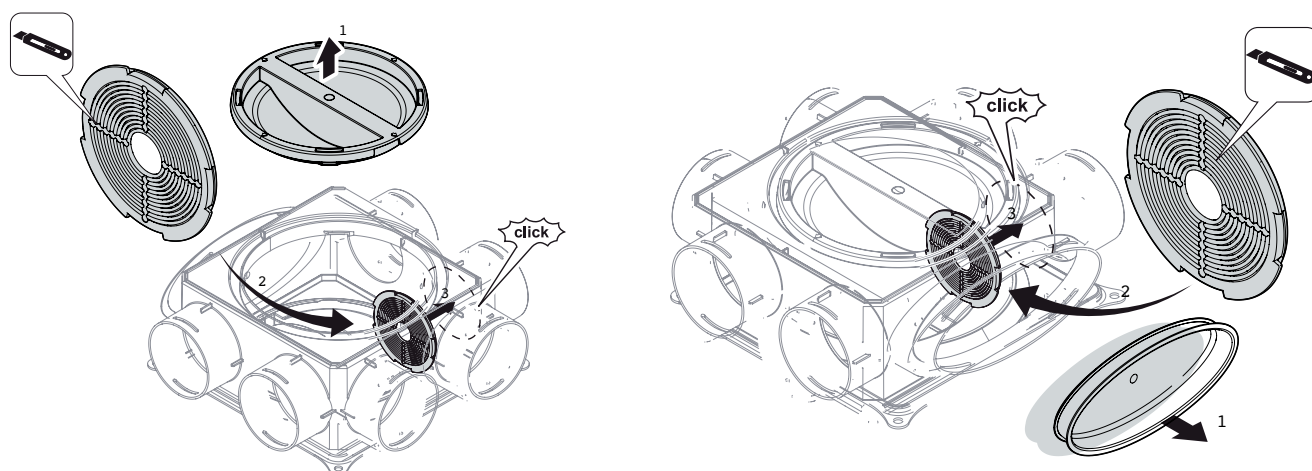

● Regulační prstence

Součástí systému jsou regulační prstence, které umožňují správné nastavení požadovaného objemu vzduchu distribuovanému ke každému vývodu. Jednoduchou mechanickou úpravou regulačních prstenců se snadno vyváží celý systém.

DB 212 vertikální propojení

DB 216 vertikální propojení

Připojení potrubí EPE pomocí adaptéru

Boční vstupy

průměr 100 mm

průměr 125 mm

Krytky neobsazených vstupů flexibilního potrubí Air Excellent

Připojení potrubí kruh

ø 63 mm (AE23c), ø 75 mm (AE34c) a ø 90 mm (AE48c)

Správné umístění prstence a těsnícího kroužku

Připojení potrubí ovál (nízkoprofilové)

50 x 102 mm (AE35sc), 50 x 132 mm (AE45sc) a 60 x 132 mm (AE55sc)

Vkládání regulačních prstenu

Horizontální sestava

DB 212 (12 x vstup) - platí jen pro box DB206

Vertikální sestava

DB 212 (12 x vstup) – sestava dvou boxů DB206

DB 216 (16 x vstup) – sestava dvou boxů DB208