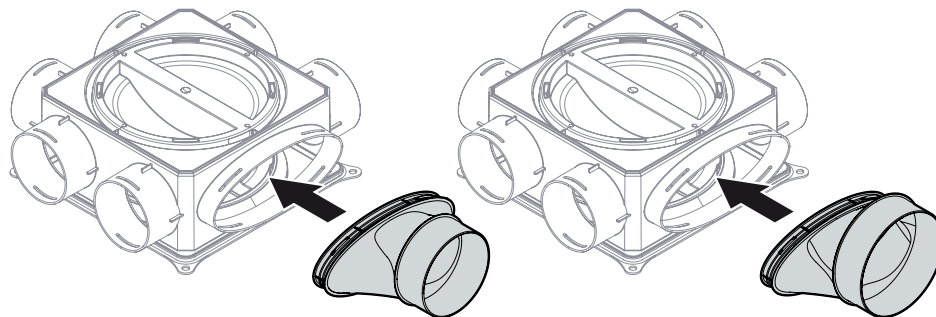

● Regulační prstence

Součástí systému jsou regulační prstence, které umožňují správné nastavení požadovaného objemu vzduchu distribuovanému ke každému vývodu. Jednoduchou mechanickou úpravou regulačních prstenců se snadno vyváží celý systém.

TYPY DISTRIBUČNÍCH BOXŮ

DB206 s bočním vstupem 100 mm

DB206 s bočním vstupem 125 mm

DB206 s adaptérem 125-180 mm

DB206 s adaptérem 100-125 mm

DB208 s adaptérem 100-125 mm

DB208 s adaptérem 125-180 mm

DB 212 horizontální propojení

DB 212 vertikální propojení

DB 216 vertikální propojení

Připojení potrubí EPE pomocí adaptéru

Boční vstupy

průměr 100 mm

průměr 125 mm

Krytky neobsazených vstupů flexibilního potrubí Air Excellent

Připojení potrubí kruh

ø 63 mm (AE23c), ø 75 mm (AE34c) a ø 90 mm (AE48c)

Správné umístění prstence a těsnícího kroužku

Připojení potrubí ovál (nízkoprofilové)

50 x 102 mm (AE35sc), 50 x 132 mm (AE45sc) a 60 x 132 mm (AE55sc)

Vkládání regulačních prstenu