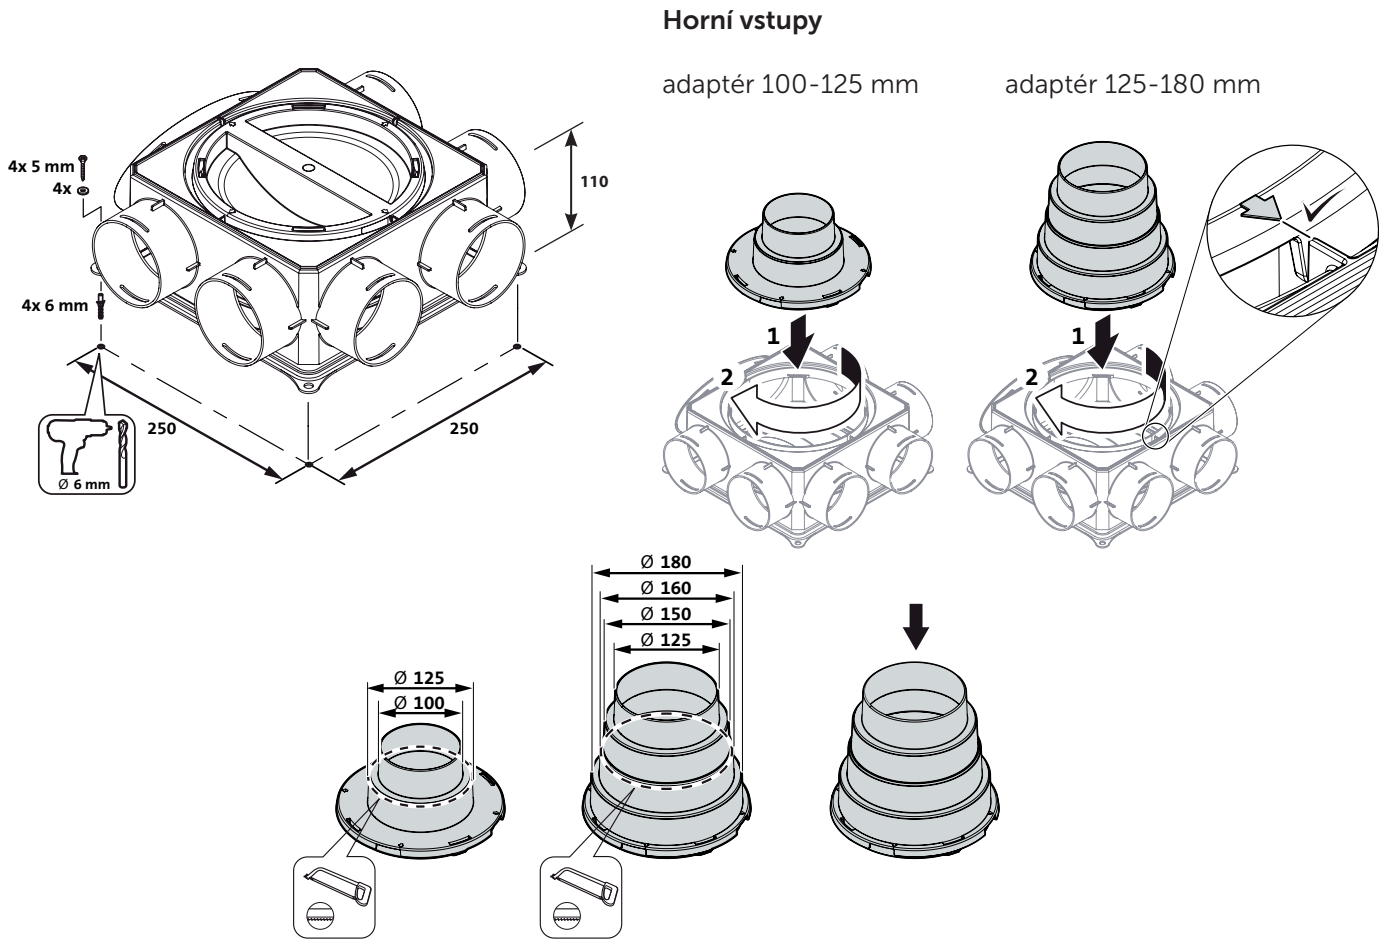

● Regulační prstence

Součástí systému jsou regulační prstence, které umožňují správné nastavení požadovaného objemu vzduchu distribuovanému ke každému vývodu. Jednoduchou mechanickou úpravou regulačních prstenců se snadno vyváží celý systém.

TYPY DISTRIBUČNÍCH BOXŮ

DB206 s bočním vstupem 100 mm

DB206 s bočním vstupem 125 mm

DB206 s adaptérem 125-180 mm

DB206 s adaptérem 100-125 mm

DB208 s adaptérem 100-125 mm

DB208 s adaptérem 125-180 mm

DB 212 horizontální propojení

DB 212 vertikální propojení

DB 216 vertikální propojení

Připojení potrubí EPE pomocí adaptéru

Boční vstupy

průměr 100 mm

průměr 125 mm

Krytky neobsazených vstupů flexibilního potrubí Air Excellent

Připojení potrubí kruh

ø 63 mm (AE23c), ø 75 mm (AE34c) a ø 90 mm (AE48c)

Správné umístění prstence a těsnícího kroužku

Připojení potrubí ovál (nízkoprofilové)

50 x 102 mm (AE35sc), 50 x 132 mm (AE45sc) a 60 x 132 mm (AE55sc)

Vkládání regulačních prstenu