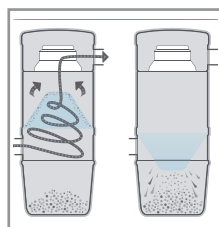

NAHLÍŽECÍ OKÉNKO PRACHOVÉHO KANYSTRU

Nahlížecké okénko na prachovém kanystru Vám umožňuje snadnou kontrolu jeho zaplnění bez nutnosti jeho sejmutí.

ERGONOMICKÁ RUKOJEŤ

Speciálně ergonomicky upravená a odlehčená rukojeť pro snadnější a příjemnější použití.