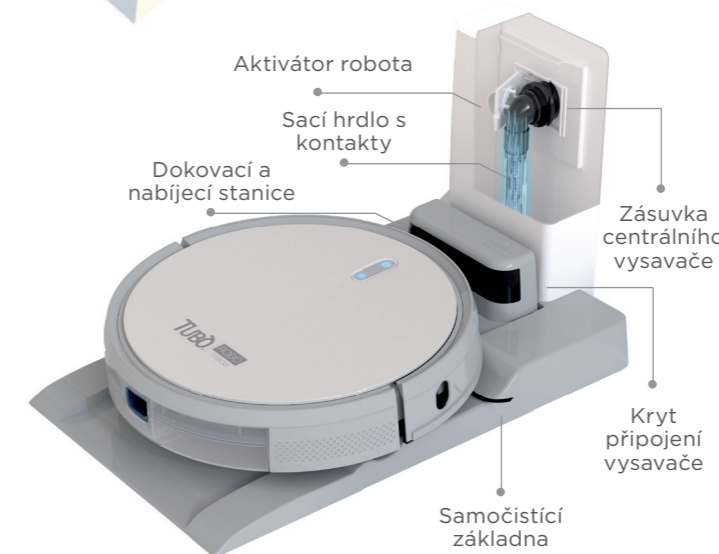

Vysavač je zcela zabudovaný do stěny nebo je integrovaný do soklu kuchyňské skříňky. Vysavač je napojený na potrubní rozvod např. v podlaze a je automaticky spínán robotickým vysavačem ROBO nebo se zásuvky skryté hadice HIDE-A-HOSE.

ZÁSUVKA SKRYTÉ HADICE

3. ROBOTICKÝ VYSAVAČ ROBO

HLAVNÍ VÝHODY:

- účinné automatické vyprazdňování
- mop pro automatické vytírání
- zmenšené rozměry (podjezdná výška je 8 cm)
- ovládání pomocí aplikace

Umožňuje bezkontaktní vyprazdňování nádoby. Robotický vysavač je napojen na potrubní rozvod vysavače. Při návratu ROBO na základnu se aktivuje centrální vysavač, který automaticky vyprázdní prachovou nádobu a vyčistí rotační lištu robotického vysavače ROBO.

APLIKACE ROBO

Prostřednictvím aplikace můžete:

- zvolit režim čištění
- zahájit nebo dokončit čištění, i když jste mimo domov
- zobrazit historii čistících cyklů
- nastavit plán čištění
- upravit sací výkon
- upravit množství vody uvolněné během mytí
- povolit nebo zakázat funkci automatického samočištění
- vyhledat ROBO, pokud se nevrátí do nabíjecí stanice

FUNKCE VYTÍRÁNÍ

PODJEZDOVÁ VÝŠKA 80 MM

VYSAVAČE INVISIVAC

SÉRIE FH

Částečné zapuštění do stěny, malé rozměry, pro instalaci např. do komory nebo technické místnosti.

SÉRIE QB

Extrémně nízká hlučnost 56 dB. Vysavače s IP 55 umožňují instalaci i na lodžii nebo terase. Lze dodat včetně izolovaného boxu.