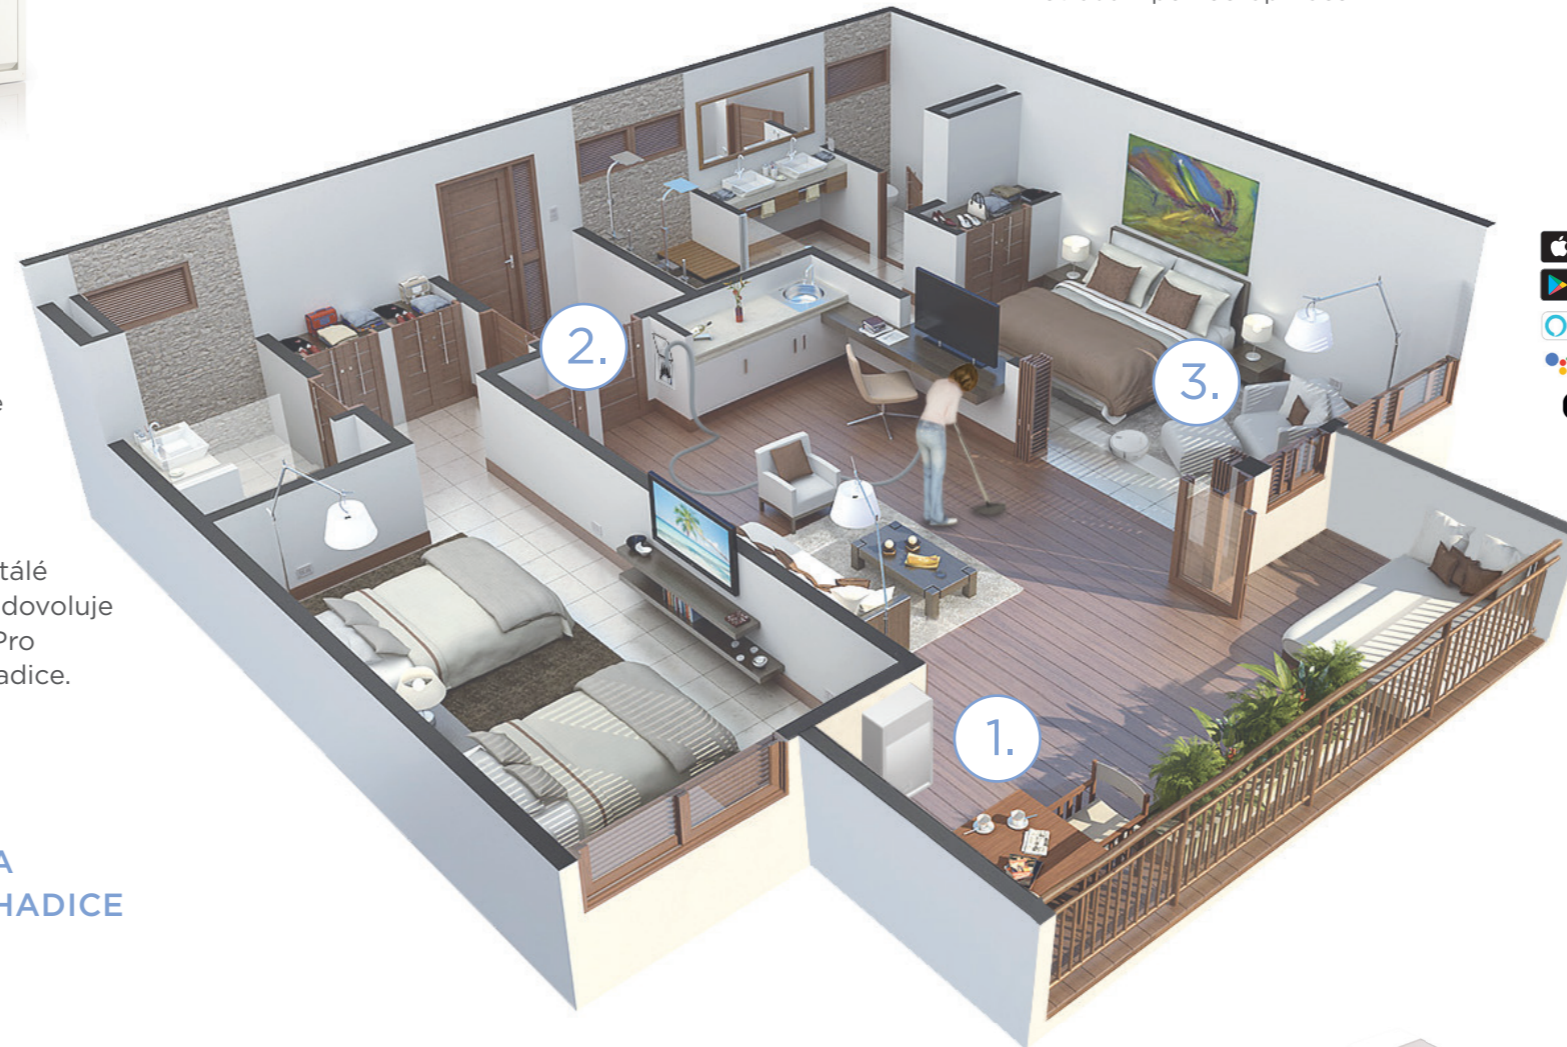

Vysavač je zcela zabudovaný do stěny nebo je integrovaný do soklu kuchyňské skříňky. Vysavač je napojený na potrubní rozvod např. v podlaze a je automaticky spínán robotickým vysavačem ROBO nebo se zásuvky skryté hadice HIDE-A-HOSE.

2. ZABUDOVANÁ HADICE HIDE-A-HOSE

HLAVNÍ VÝHODY:

- žádné přenášení hadice, žádný věšák hadice
- aretace hadice na potřebnou délku
- elegantní zásuvky pro hadici ve zdi

Hadice v bytě nikde nepřekáží, odpadá její neustálé přenášení. Zabudování až 18 m hadice do stěny dovoluje vyřešit vysávání celého bytu jen jednou hadicí. Pro vysávání vytáhnete vždy jen potřebnou délku hadice.

ZÁSUVKA SKRYTÉ HADICE

3. ROBOTICKÝ VYSAVAČ ROBO

HLAVNÍ VÝHODY:

- účinné automatické vyprazdňování
- mop pro automatické vytírání
- zmenšené rozměry (podjezdná výška je 8 cm)
- ovládání pomocí aplikace

Umožňuje bezkontaktní vyprazdňování nádoby. Robotický vysavač je napojen na potrubní rozvod vysavače. Při návratu ROBO na základnu se aktivuje centrální vysavač, který automaticky vyprázdní prachovou nádobu a vyčistí rotační lištu robotického vysavače ROBO.