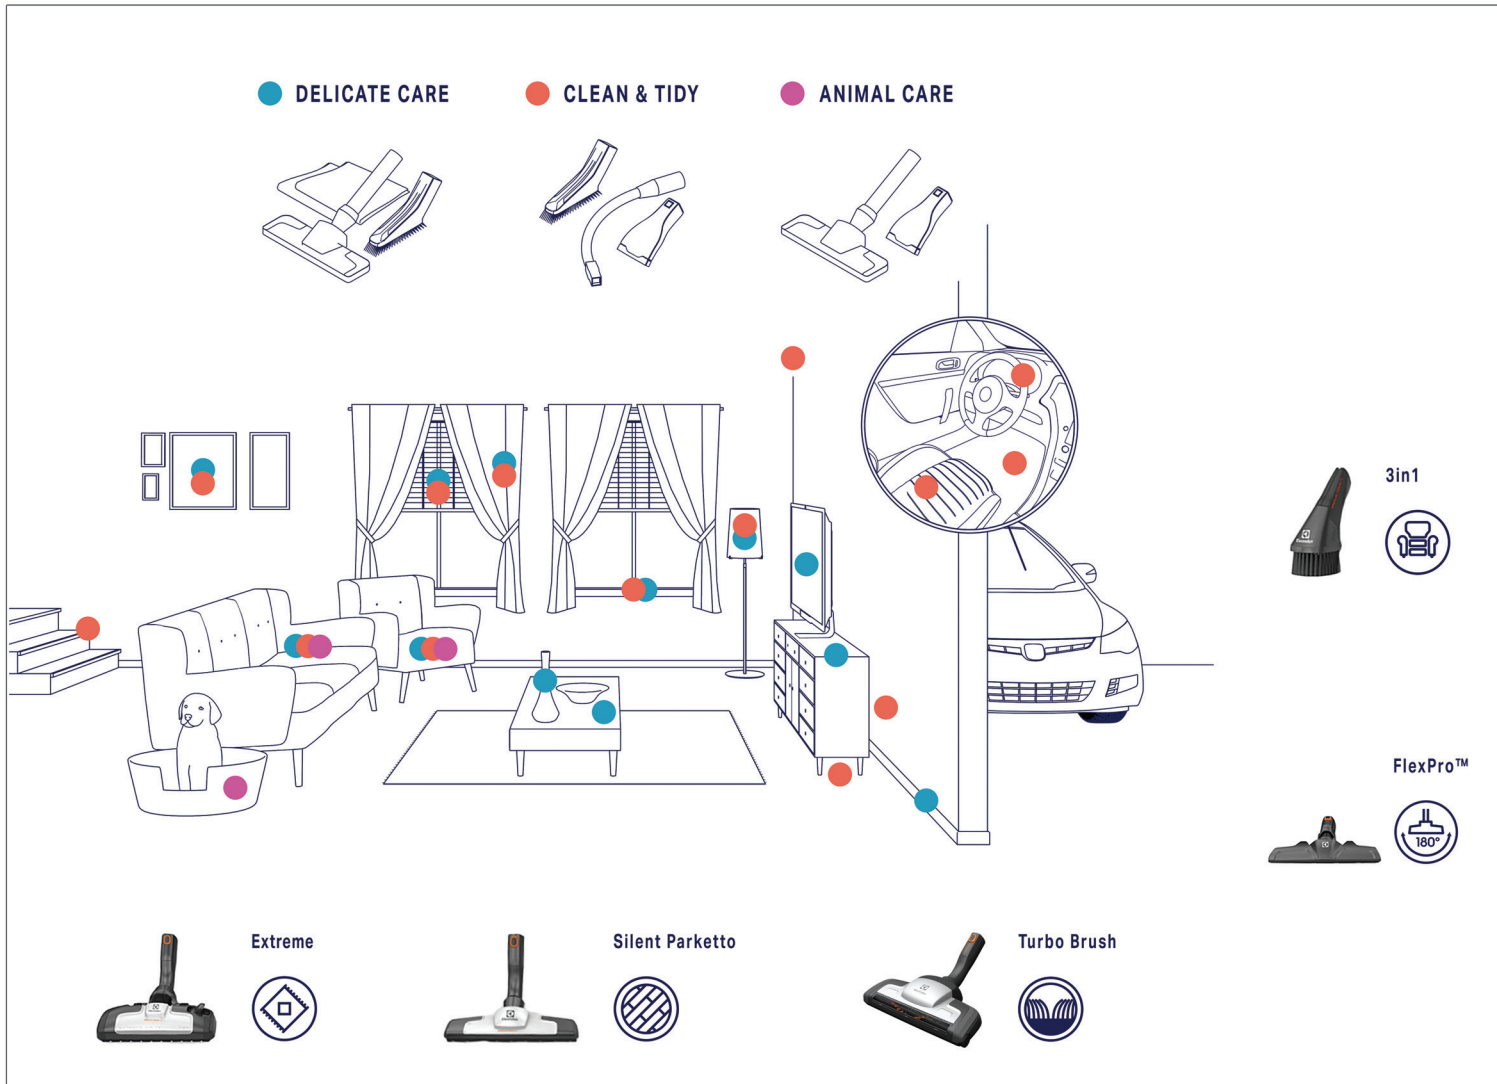

A HOME MADE
BY YOU
WITH EXTRA
CARE

BEAM

PERFECT CARE 

PERFECT CARE

Příslušenství řady Perfect Care od firmy Electrolux jsou kartáče s unikátním a inovativním řešením, které vám přináší vysokou účinnost úklidu a tak si můžete ve vašem domě užívat nadstandardní čistotu s rodinou a přáteli.

PERFECT CARE

PICTOGRAM

NÁSTAVCE

FlexPro

Pouhým pootočením madla dosáhnete i do těch nejméně přístupných míst

- Natočení o 180° pro snadný úklid pevných podlah, koutů místností a pod sedacími soupravami
- Dostatečně nízký pro úklid pod, nad i za nábytkem
- Měkký kartáč a měkčená kolečka pro čištění pevných podlah

MiniTurbo Brush

Ideální pro maximální sběr vláken i vlasů

- Výkonný rotační kartáč je jemný k čalouněným povrchům ale i účinný proti prachu a zvířecím chlupům
- Umožňuje snadné čištění ve stísněných místech, jako jsou auto sedačky nebo schody v domě

Clean and Tidy

Řešení pro váš úklid

- Odstraňuje nejmenší částice a prach ze všech jemných povrchů vašeho domova
 - Flexi příslušenství s odnímatelnou kartáčovou hlavou pro dosažení koutů a jiných úzkých míst
 - Umožňuje snadné čištění v obtížných místech, jako jsou auto sedačky nebo schody v domě
- ** Dbejte pokynů výrobce při čištění citlivých povrchů a čalounění*