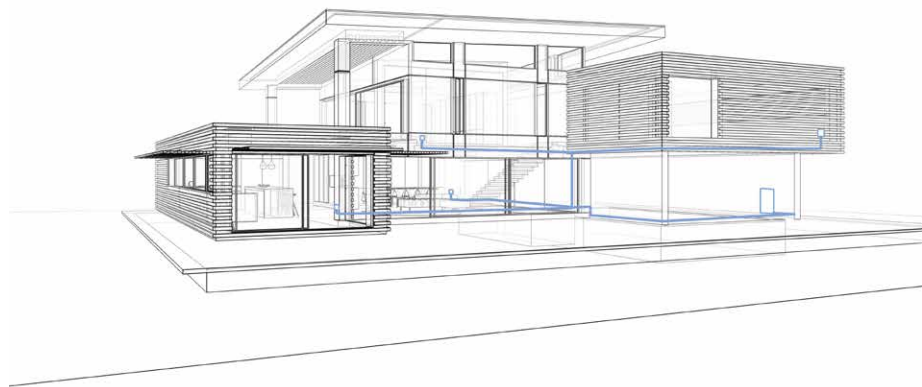

SMART HOME

Když vám technologie pomáhá dělat život snadnější a design vaše interiéry krásnější.

Nabízíme chytrá zařízení, která zjednodušují váš každodenní život. Široká oblast použití: domovy, kanceláře, veřejné budovy, školy, nemocnice či průmyslové budovy. Náš koncept domácí automatizace je založen na mezinárodním standardu KNX.

Ten umožňuje decentralizovanou a automatickou správu technologických systémů všech typů a velikostí. Zvyšuje komfort, navyšuje dlouhodobou cenu nemovitosti, snižuje spotřebu energií, koordinuje technologie a spravuje zabezpečení.

Zapojení vysavače do systému KNX vám umožní mít dokonalý přehled o všech hlavních funkcích vysavače TUBO. Lze tak snadno získat oznámení o stavu vysavače nebo vzniklém problému během užívání.