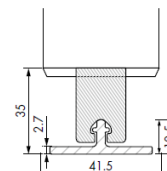

Flexguide

Díky unikátnímu systému Flexguide překoná posuvný panel rozdíl ve sklonu terasy až 5 cm.

Varianty:

- Loggiawood: dřevěné lamely (červený západní cedr)
- Loggiawood® Privacy: dřevěné manuálně otočné lamely (červený západní cedr)