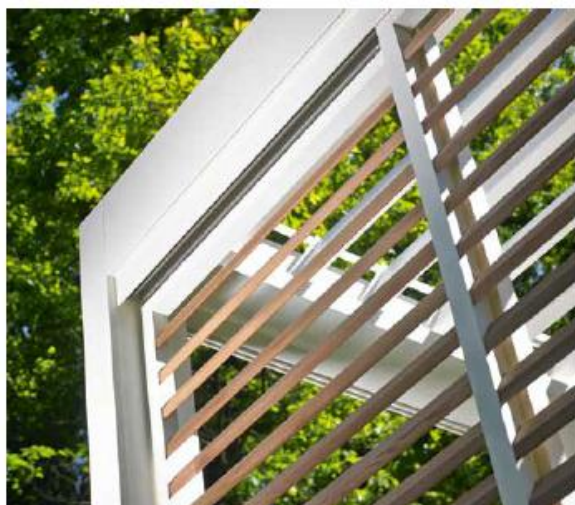

Renson Loggia® posuvné panely

Loggia posuvné panely jsou ideálním řešením, které dodá vaší pergole zvláštní kouzlo. Posuvné panely nejsou jen ochranou velkých teras proti větru a slunci, ale jsou osazeny požadovanými lamelami, dodávají vaší pergole příjemné soukromí. Výběr z mnoha designů můžete vytvořit příjemný a odpovídající design pro téměř jakýkoliv styl, ať už si vyberete řešení pro celou stěnu nebo jen částečné zakrytí.

Loggiascreen Canvas: praktičnost a intimita

Dobrá zpráva pro ty, co hledají kombinaci sluneční clony provedené z látky v posuvných Loggia panelech. Vyplnění rámu stínící látkou učiní hliníkový rám panelu téměř neviditelným. Výsledkem je čistý design s optimální plochou stínící látky, která může být přizpůsobena vhodnou volbou tkaniny, který může být i s potiskem.

Řešení:

Posuvné stěny Loggia posunou vaši pergolu do nové dimenze!

Manuálně posuvné stěny jsou tvořeny hliníkovým rámem stejné barvy jako vlastní konstrukce pergoly. Rám je pojezdový na kolejnici, typ dle dispozic a požadavku zákazníka:

L profil

Flexguide

Díky unikátnímu systému Flexguide překoná posuvný panel rozdíl ve sklonu terasy až 5 cm.

Varianty:

- Loggiawood: dřevěné lamely (červený západní cedr)
- Loggiawood® Privacy: dřevěné manuálně otočné lamely (červený západní cedr)