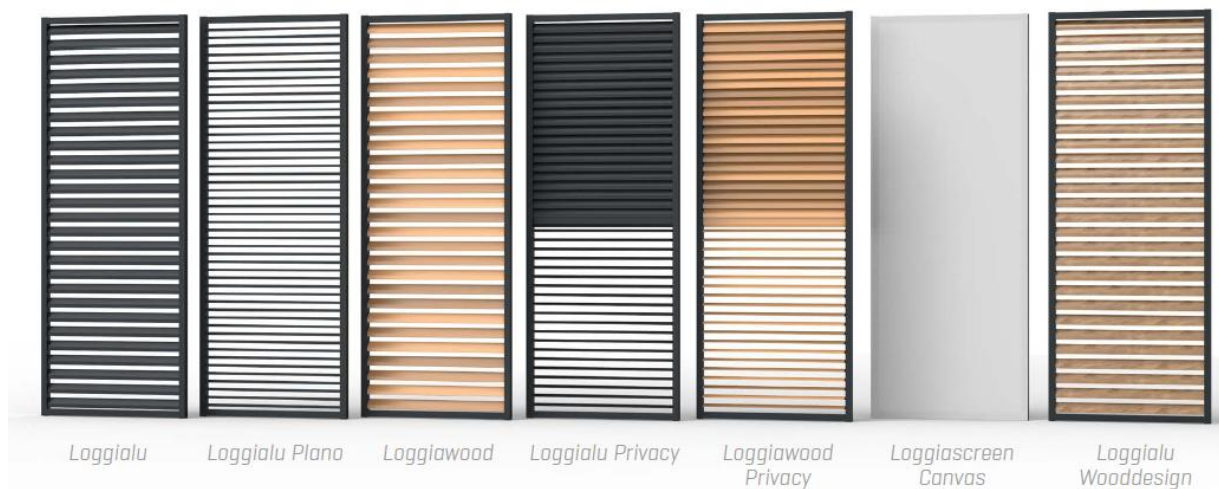

Renson Loggia® posuvné panely

Loggia posuvné panely jsou ideálním řešením, které dodá vaší pergole zvláštní kouzlo. Posuvné panely nejsou jen ochranou velkých teras proti větru a slunci, ale jsou osazeny požadovanými lamelami, dodávají vaší pergole příjemné soukromí. Výběr z mnoha designů můžete vytvořit příjemný a odpovídající design pro téměř jakýkoliv styl, ať už si vyberete řešení pro celou stěnu nebo jen částečné zakrytí.

Loggiascreen Canvas: praktičnost a intimita

Dobrá zpráva pro ty, co hledají kombinaci sluneční clony provedené z látky v posuvných Loggia panelech. Vyplnění rámu stínící látkou učiní hliníkový rám panelu téměř neviditelným. Výsledkem je čistý design s optimální plochou stínící látky, která může být přizpůsobena vhodnou volbou tkaniny, který může být i s potiskem.

Řešení:

Posuvné stěny Loggia posunou vaši pergolu do nové dimenze!

Manuálně posuvné stěny jsou tvořeny hliníkovým rámem stejné barvy jako vlastní konstrukce pergoly. Rám je pojezdový na kolejnici, typ dle dispozic a požadavku zákazníka:

L profil

Flexguide

Díky unikátnímu systému Flexguide překoná posuvný panel rozdíl ve sklonu terasy až 5 cm.

Varianty:

- Loggiawood: dřevěné lamely (červený západní cedr)
- Loggiawood® Privacy: dřevěné manuálně otočné lamely (červený západní cedr)