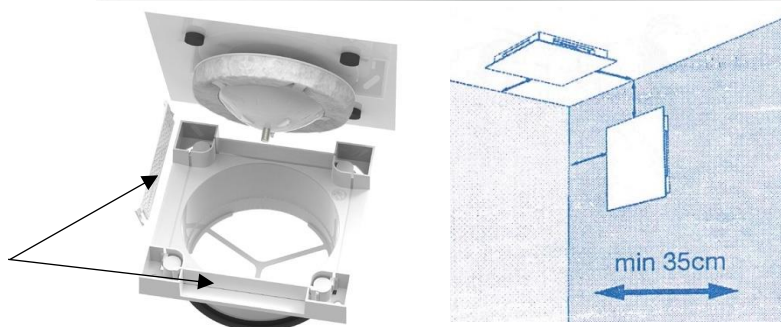

#### Přívod vzduchu:

- Deluxe:** hliníková čelní deska (barva RAL 9010)
- Basic** – plast bílý RAL 9010

- Sestava: základna + krycí deska
- Viditelná výška pouze 24 mm
- Širší krycí deska překrývá větrací otvory
- Napojení na potrubí o průměru 125 mm
- Umístění na strop nebo na stěnu
- Snadná demontáž pro možnost čištění
- Přívodní ventil vybaven akustickým materiálem
- Ventil Deluxe je osazen 2 deflektory umožňující směrování přívodu vzduchu

### Technické parametry:

SQair ventil	DELUXE		BASIC	
	přívod	odvod	přívod	odvod
Popis produktu	hliník		Syntetický mat (ASA)	
Čelní deska	hliník		Syntetický mat (ASA)	
Rozměr čelní desky	180 x 180 mm		170 x 170 mm	
Rozměr rámečku	150 x 150 mm		150 x 150 mm	
Barva	RAL 9010		RAL 9010	
Uzavírání	Magnet		Příchytky	
Možnost změny barvy	Ano		-	
Možnost barvy	Ano		-	
Akustický materiál	Ano (přívod)		Ano (přívod)	
Deflektor	2		-	
Rozměr deflektoru	92 x 20 mm		-	