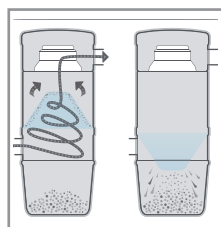

## ZÁSUVKA NA AGREGÁTU

Vysávací zásuvka umístěná přímo na agregátu, umožňuje vysávání v blízkosti agregátu centrálního vysavače např. v garáži bez potřeby vysavačové zásuvky nainstalované do zdi.

## PRŮHLEDNÝ PRACHOVÝ KANYSTR

Průhledný prachový kanystr Vám umožňuje snadnou kontrolu jeho zaplnění bez nutnosti jeho sejmutí.

## UPEVNĚNÍ PRACHOVÉHO KANYSTRU

Sejmutí a nasazení prachového kanystru se provádí snadno lehkým pootočením prachové nádoby.