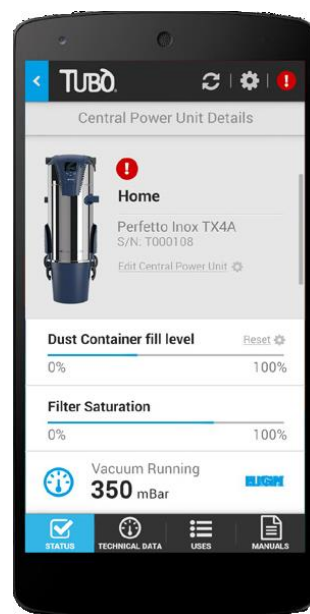

## Komunikační systém ModBus

Jednotky TC mají komunikační systém ModBus, který lze propojit s nejběžnějšími domácími automatizačními systémy.

## Prachový uzavíratelný sáček

Prachové sáčky jsou vybaveny vzduchotěsným uzavíracím systémem, který zcela zabraňuje přímému kontaktu s vysátým prachem.

## AVT displej

LED zobrazovací panel, který vám umožní neustále sledovat provozní stav vašeho centrálního vysavače.

# CLASSIC TC

Prachový uzavíratelný sáček

Aplikace My TUBO