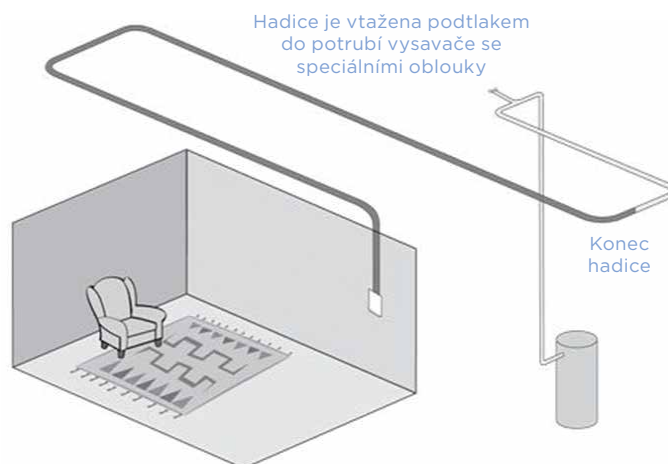

ZÁSUVKA HIDE-A-HOSE

Dvířka v bílé barvě

DÉLKY HADICE PRO HIDE-A-HOSE

- hadice 9 m
- hadice 12 m
- hadice 15 m

MONTÁŽNÍ BOX

Speciální montážní díl pro zadržování do stěny.

Minimální tloušťka stěny 10 cm.

VROOM

Systém VROOM najde využití v kuchyňských a koupelňových skříňkách, kde díky svému technickému řešení zabere jen minimum prostoru. Sepnutí systému probíhá automaticky vyjmutím hadice z držáku a má dosah až 7 metrů.