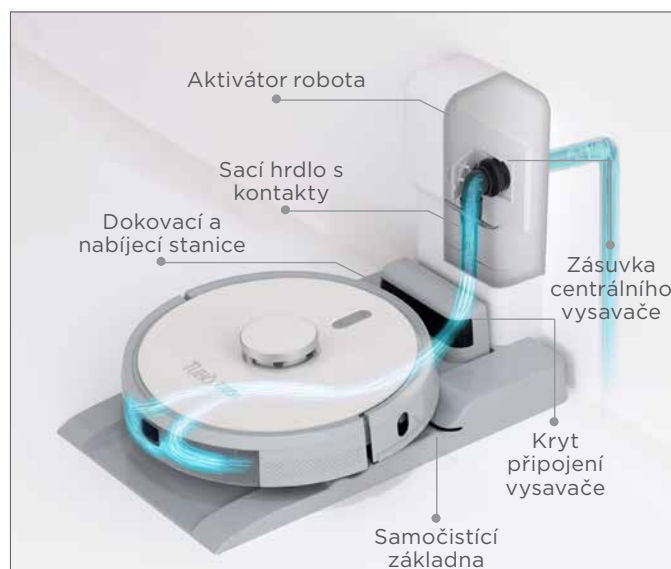

APLIKACE ROBO

Prostřednictvím aplikace můžete:

- zahájit nebo dokončit čištění, i když jste mimo domov
- zobrazit historii čistících cyklů
- nastavit plán čištění (denně nebo týdně)
- upravit sací výkon
- upravit množství vody uvolněné během mytí
- povolit nebo zakázat funkci automatického samočištění
- vyhledat ROBO, pokud se nevrátil do nabíjecí stanice
- vybrat režim čištění

VYČISTÍ SE SÁM AUTOMATICKY

- Samočisticí základna s technologií Plug and Play
- Napojení na centrální vysavač
- Exkluzivní samočisticí systém základny SCR (čištění hlavního kartáče a filtrů do systému centrálního vysavače)
- Bezkontaktní vyprazdňování nádoby
- Mop pro automatické vytírání
- Zmenšené rozměry (podjezdná výška je 11 cm)