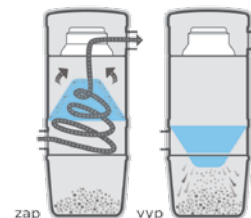

INVERTED SYSTEM

Systém filtrace - alfa i omega všech kvalitních systémů centrálního vysávání a pro společnost BEAM nejdůležitější parametr, kterým se odlišuje od levné konkurence. Je průkopníkem a propagátorem samočisticího filtru, kdy uživatel nemusí filtr čistit, oplachovat nebo práť.

Centrální vysavače zn. BEAM využívají technologii uceleně označovanou jako „Inverted system“. Jedná se o aplikaci unikátního principu velkoplošného, samočisticího, vertikálně pohyblivého filtru, který dokáže nečistoty zachytit. Po vypnutí vysavače nečistoty samy spadnou do prachového kanystru.

Právě tato kombinace všech operací, tedy velkoplošného filtru o ploše až 0,7 m², se schopností vertikálního pohybu a samočisticího principu, dělá „Inverted system“ nepřekonatelným. Přidáme-li k tomu i fakt, že materiál filtru není jen tak obyčejnou látkou, avšak nejvyšší kvality tkaninou systému Gore™, neměl by být překvapující ani laboratorními zkouškami prověřený fakt, že agregáty BEAM jsou schopny zachytit 98 % všech vysátých nečistot až do velikosti 0,3 micronu.

Značka Gore™ je již sama o sobě pojmem a s tkaninami z goretexových vláken se setkáváme u všech špičkových výrobků. Tento materiál má unikátní vlastnosti, které umožňují výrazně zvýšit účinnost filtrace a tím povyšují centrální vysavače BEAM na zcela novou vyšší úroveň.

PROČ JE BEAM NEJLEPŠÍ?

Podle šetření a výsledku klinické studie Kalifornské univerzity, dokáže systém centrálního vysavače značky Beam ulevit od alergenů a zlepšit tím zdravotní podmínky vašeho domova.

Typová řada centrálních vysavačů BEAM ALLIANCE obdržela vysoce uznávanou pečeť PTPA (Parent Tested, Parent Approved) jako zařízení vzbuzující u zákazníků tu největší důvěru při jeho používání.