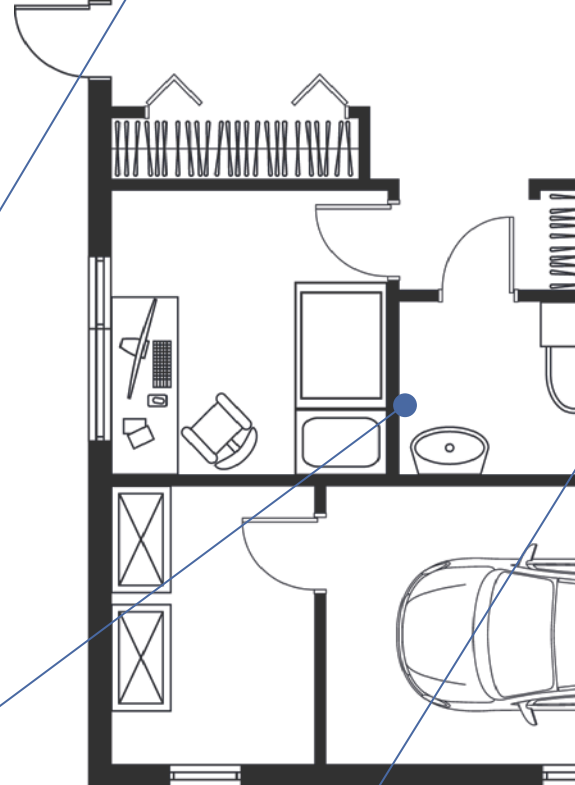

VSTUP

ENTRY PACKET

Písek, kamínky, prach
okolo bot. Žádný problém,
je tu zabudovaná
hadice Entry Packet.