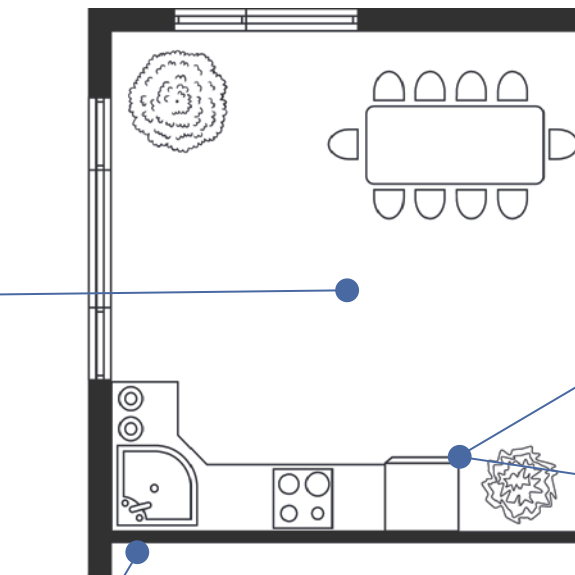

MODERNÍ ŘEŠENÍ ÚKLIDU VAŠEHO DOMU

Užijte si veškeré výhody centrálního vysavače! Připravte si potrubní rozvod pro chytrou domácnost a vybírejte z volitelné výbavy speciálně určené pro každý prostor:

Download on the
App Store

GET IT ON
Google Play

works with
amazon alexa

works with the
Google Assistant

WiFi

APP

Domácnost pod
kontrolou.

ROBO

Když chcete mít uklizeno,
než přijдете domů.