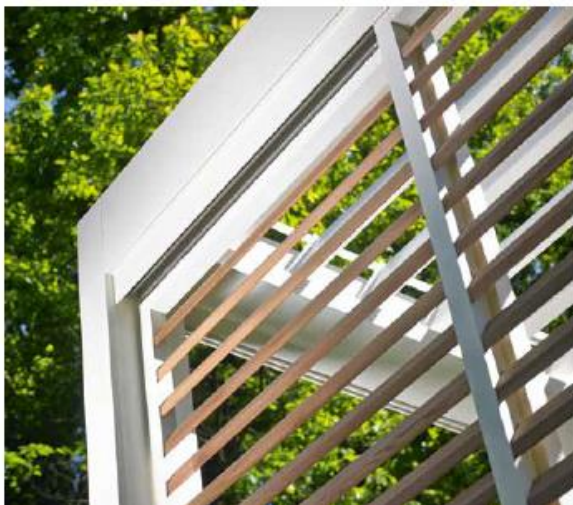

Renson Loggia® posuvné panely

Loggia posuvné panely jsou ideálním řešením, které dodá vaší pergole zvláštní kouzlo. Posuvné panely nejsou jen ochranou velkých teras proti větru a slunci, ale jsou osazeny požadovanými lamelami, dodávají vaší pergole příjemné soukromí. Výběr z mnoha designů můžete vytvořit příjemný a odpovídající design pro téměř jakýkoliv styl, ať už si vyberete řešení pro celou stěnu nebo jen částečné zakrytí.

Loggiascreen Canvas: praktičnost a intimita

Dobrá zpráva pro ty, co hledají kombinaci sluneční clony provedené z látky v posuvných Loggia panelech. Vyplnění rámu stínící látkou učiní hliníkový rám panelu téměř neviditelným. Výsledkem je čistý design s optimální plochou stínící látky, která může být přizpůsobena vhodnou volbou tkaniny, který může být i s potiskem.

Řešení:

Posuvné stěny Loggia posunou vaši pergolu do nové dimenze!

Manuálně posuvné stěny jsou tvořeny hliníkovým rámem stejné barvy jako vlastní konstrukce pergoly. Rám je pojezdový na kolejnici, typ dle dispozic a požadavku zákazníka:

L profil

Flexguide

Díky unikátnímu systému Flexguide překoná posuvný panel rozdíl ve sklonu terasy až 5 cm.

Varianty:

- Loggiawood: dřevěné lamely (červený západní cedr)
- Loggiawood® Privacy: dřevěné manuálně otočné lamely (červený západní cedr)