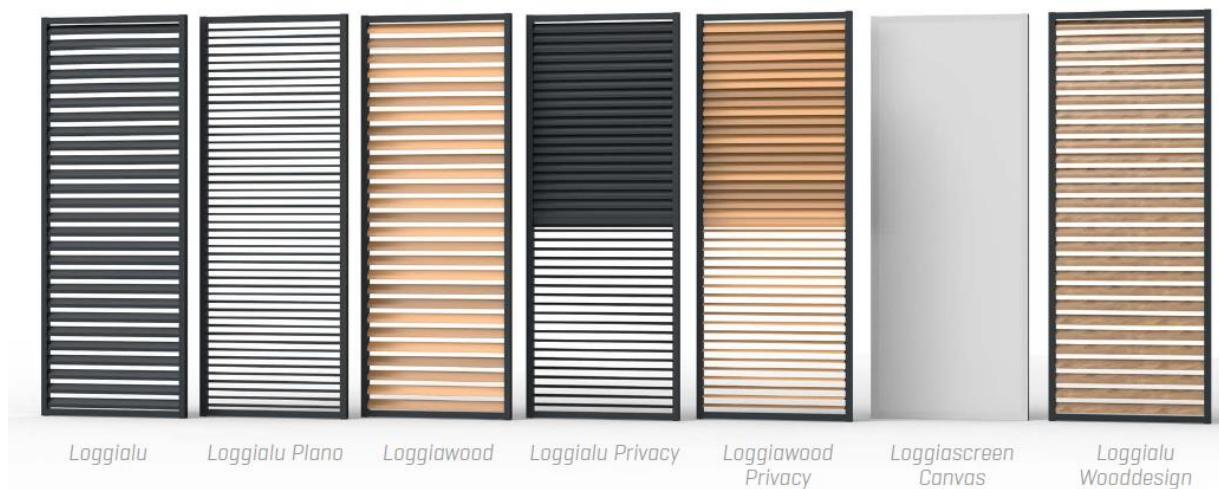

Renson Loggia® posuvné panely

Loggia posuvné panely jsou ideálním řešením, které dodá vaší pergole zvláštní kouzlo. Posuvné panely nejsou jen ochranou velkých teras proti větru a slunci, ale jsou osazeny požadovanými lamelami, dodávají vaší pergole příjemné soukromí. Výběr z mnoha designů můžete vytvořit příjemný a odpovídající design pro téměř jakýkoliv styl, ať už si vyberete řešení pro celou stěnu nebo jen částečné zakrytí.

Loggiascreen Canvas: praktičnost a intimita

Dobrá zpráva pro ty, co hledají kombinaci sluneční clony provedené z látky v posuvných Loggia panelech. Vyplnění rámu stínící látkou učiní hliníkový rám panelu téměř neviditelným. Výsledkem je čistý design s optimální plochou stínící látky, která může být přizpůsobena vhodnou volbou tkaniny, který může být i s potiskem.

Řešení:

Posuvné stěny Loggia posunou vaši pergolu do nové dimenze!

Manuálně posuvné stěny jsou tvořeny hliníkovým rámem stejné barvy jako vlastní konstrukce pergoly. Rám je pojezdový na kolejnici, typ dle dispozic a požadavku zákazníka:

L profil

Flexguide

Díky unikátnímu systému Flexguide překoná posuvný panel rozdíl ve sklonu terasy až 5 cm.

Varianty:

- Loggiawood: dřevěné lamely (červený západní cedr)
- Loggiawood® Privacy: dřevěné manuálně otočné lamely (červený západní cedr)